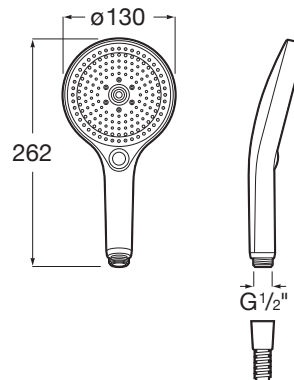

PLENUM

Ducha de mano con 3 funciones

MEDIDAS

Longitud 130 mm

Anchura 130 mm

COLORES Y ACABADOS

SM Acabado acero inoxidable

PVPR (IVA INCLUIDO)

84,34 €

DIBUJOS TÉCNICOS

CARACTERÍSTICAS

Ducha de mano con 3 funciones (Rain, Tonic y Pulse) y caudal de 8L. En la función Pulse se incorpora efecto micro burbuja

Caudal Rain (l/min a 3 bares): 8

Diámetro (mm): 130

Forma: Circular

Limitador de caudal

Número de funciones: 3

Title: Ducha de mano Plenum 130/3 en XXXXX

EasyClean ®

Plenum

Colección de duchas de mano multifunción, de diseño circular o cuadrado, con un novedoso botón integrado que permite cambiar cómodamente entre sus tres funciones para un mayor confort en el momento de la ducha.